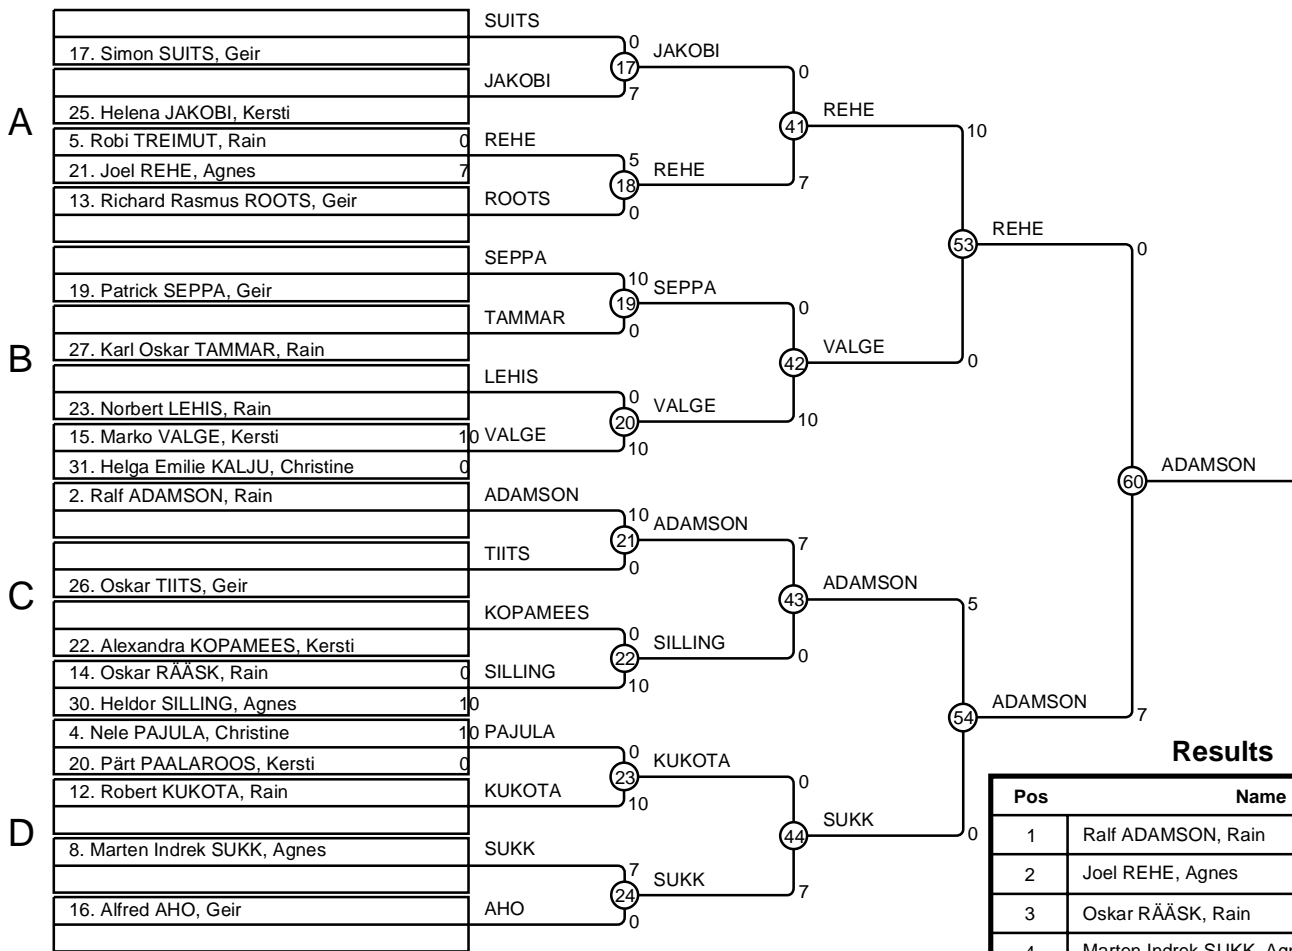

Ookami karikasari I etapp 22.11.15 E-29kg

Competitors: 20