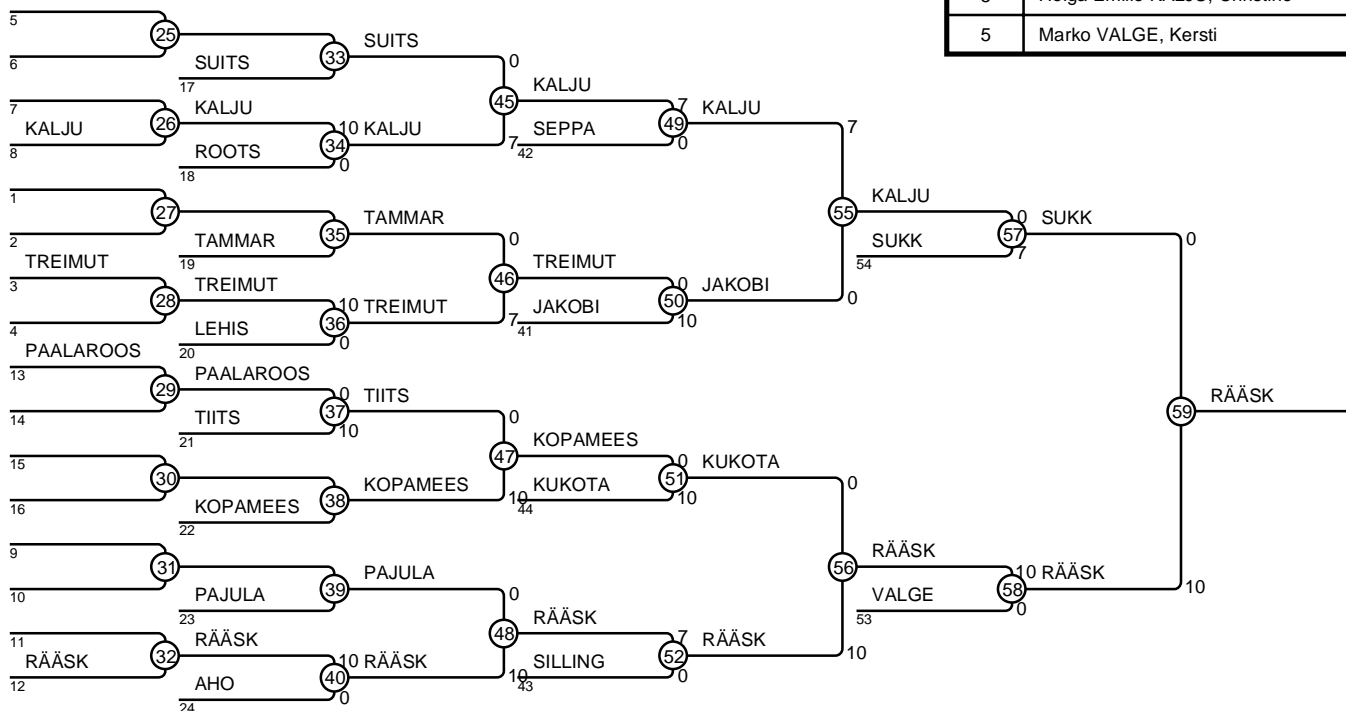

Ookami karikasari I etapp 22.11.15 E-26kg

Competitors: 14

Ookami karikasari I etapp 22.11.15 E-29kg

Competitors: 20

Results

Pos	Name
1	Ralf ADAMSON, Rain
2	Joel REHE, Agnes
3	Oskar RÄÄSK, Rain
4	Marten Indrek SUKK, Agnes
5	Helga Emilie KALJU, Christine
5	Marko VALGE, Kersti