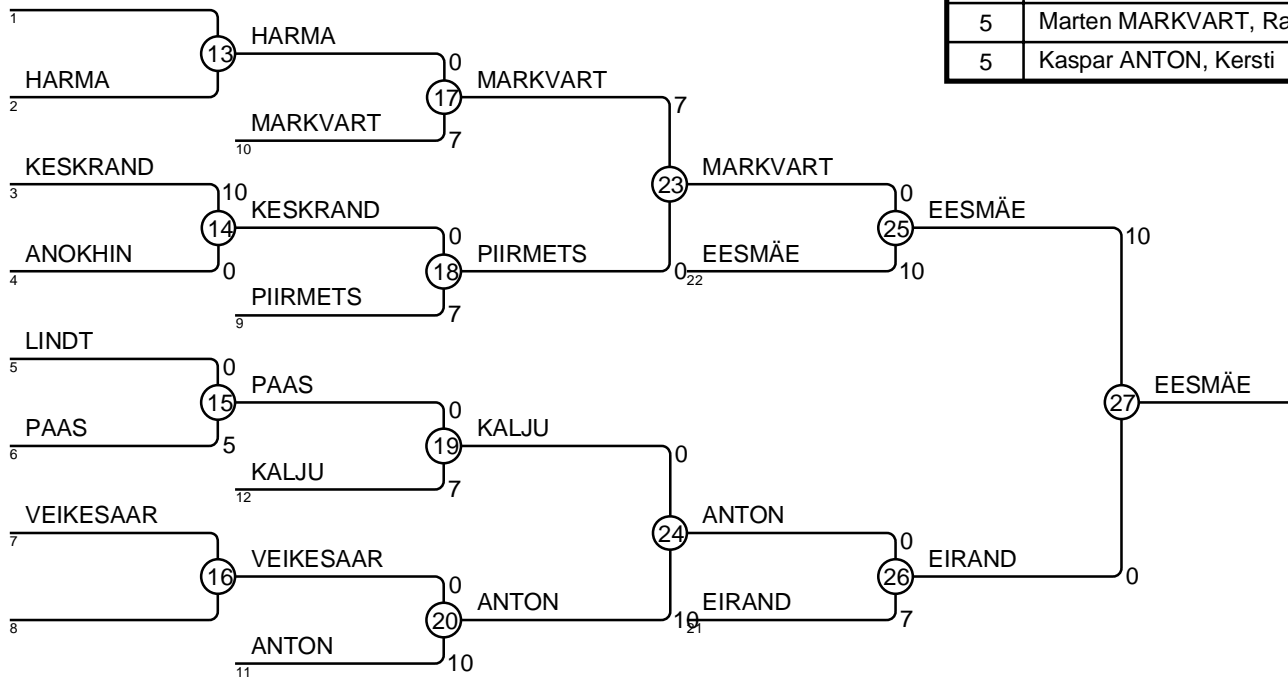

Ookami karikasari I etapp 22.11.15 F-30kg

Competitors: 3

Competitors

#	Name	Grade	Club	1	2	3	Wins	Pts	Pos
1	Taago PIKK	?	Geir				0	0	3
2	Hans SCHNEIDER	?	Rain	10			1	10	2
3	Marko VALGE	?	Kersti	10	10		2	20	1

Matches

Match	White	Blue	Result	Time
1	Taago PIKK	1 2 Hans SCHNEIDER	0 - 10	0:00
2	Taago PIKK	1 3 Marko VALGE	0 - 10	0:00
3	Hans SCHNEIDER	2 3 Marko VALGE	0 - 10	0:00

Results

Pos	Name
1	Marko VALGE, Kersti
2	Hans SCHNEIDER, Rain
3	Taago PIKK, Geir

Ookami karikasari I etapp 22.11.15 E-26kg

Competitors: 14