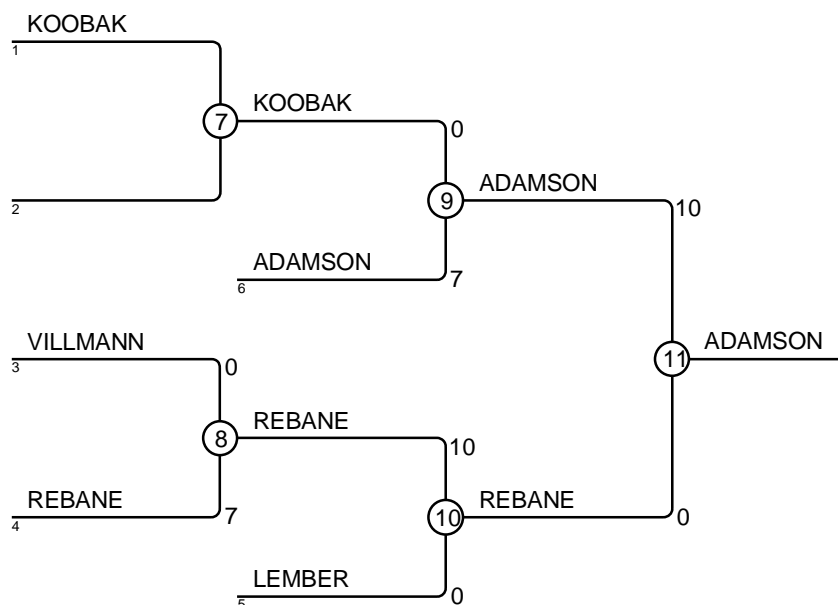

Results

Pos	Name
1	Konrad VARE, Rain
2	Jaan Erik HALLIKO, Rain
3	Tom VALLIMÄGI, Rain

Ookami karikasari I etapp 22.11.15 C-34kg

Competitors: 7

Results

Pos	Name
1	Paul Aleksander POHLA, Rain
2	Mihkel Johannes POHLA, Rain
3	Ralf ADAMSON, Rain
4	Jaan REBANE, Christine
5	Grittel KOOBAK, Christine
5	Joonas LEMBER, Rain