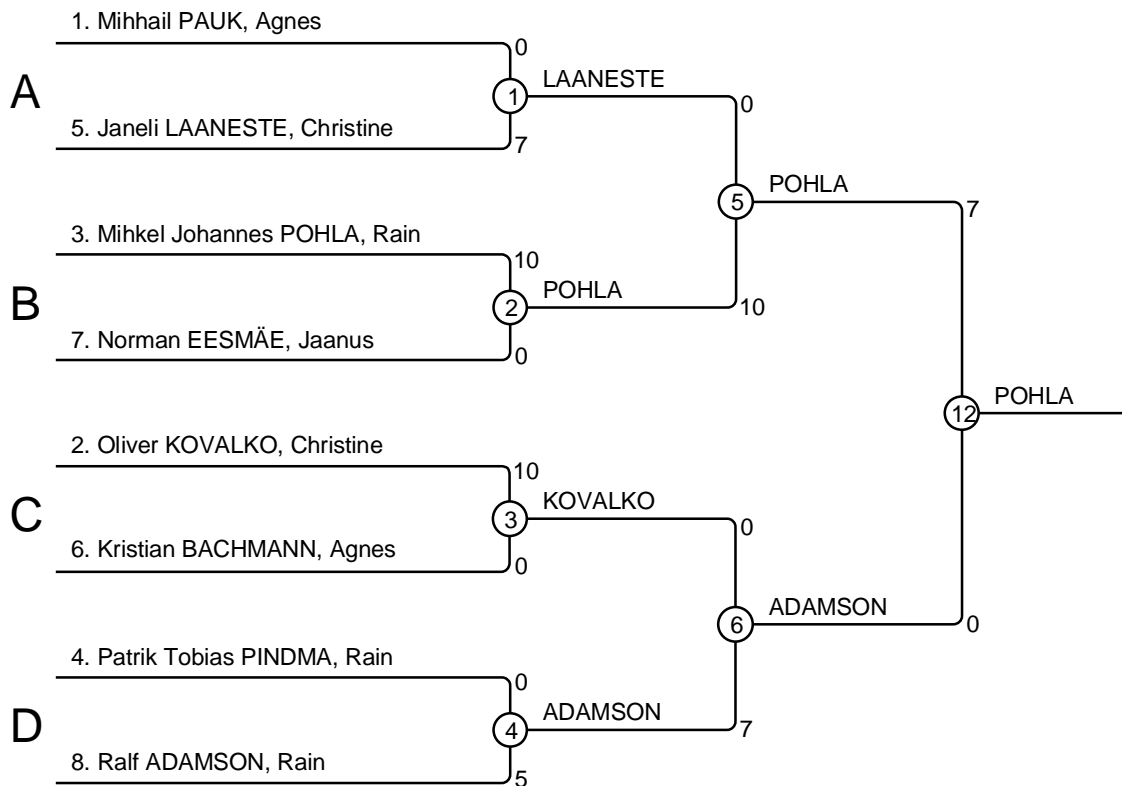

Ookami karikasari I etapp 22.11.15 D-29kg

Competitors: 8

Results

Pos	Name
1	Mihkel Johannes POHLA, Rain
2	Ralf ADAMSON, Rain
3	Oliver KOVALKO, Christine
4	Kristian BACHMANN, Agnes
5	Norman EESMÄE, Jaanus
5	Janeli LAANESTE, Christine