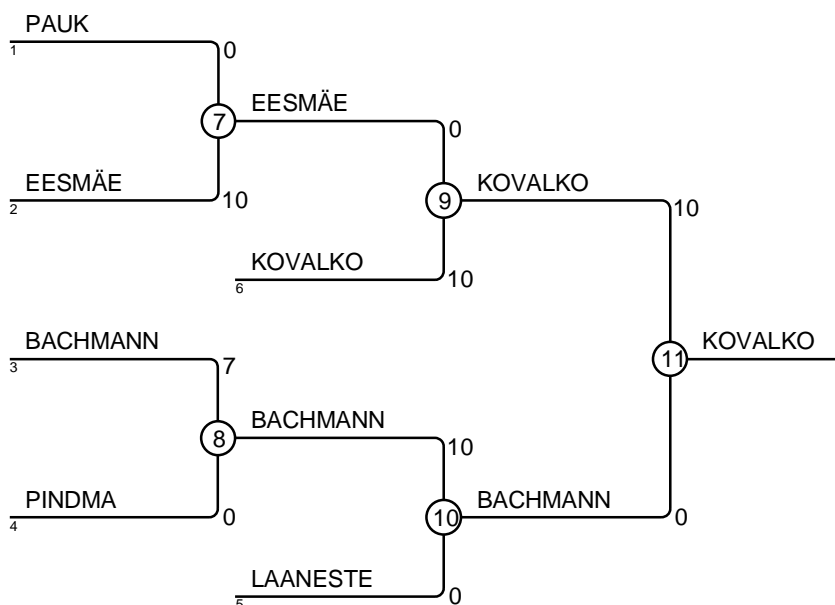

Results

Pos	Name
1	Artjom DELJAKOV, Rain
2	Jander JURN, Rain
3	Andreas ÕUNMANN, Jaanus
4	Jaan Heinri NILLER, Kersti

Ookami karikasari I etapp 22.11.15 D-29kg

Competitors: 8

Results

Pos	Name
1	Mihkel Johannes POHLA, Rain
2	Ralf ADAMSON, Rain
3	Oliver KOVALKO, Christine
4	Kristian BACHMANN, Agnes
5	Norman EESMÄE, Jaanus
5	Janeli LAANESTE, Christine