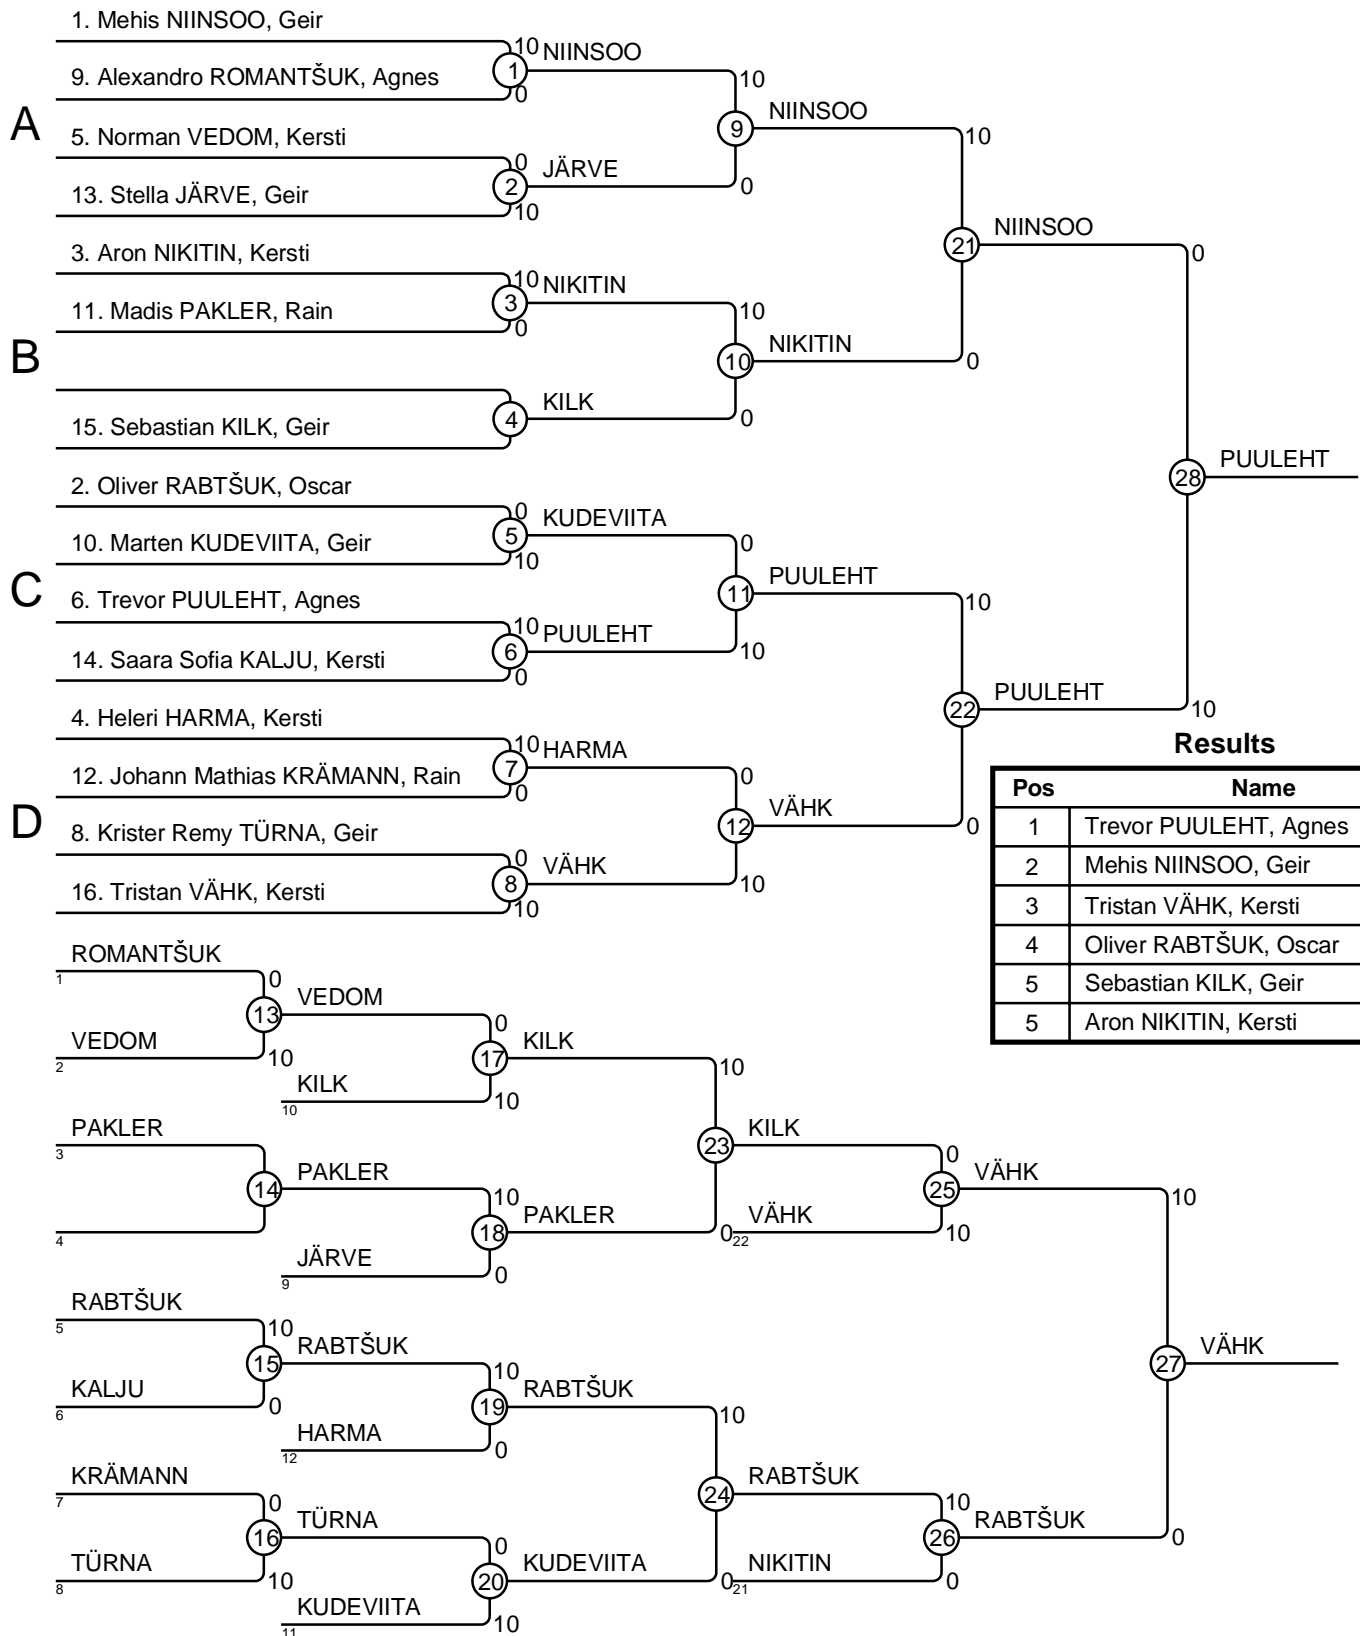

Ookami karikasari I etapp 22.11.15 F-23kg

Competitors: 15

Results

Pos	Name
1	Trevor PUULEHT, Agnes
2	Mehis NIINSOO, Geir
3	Tristan VÄHK, Kersti
4	Oliver RABTŠUK, Oscar
5	Sebastian KILK, Geir
5	Aron NIKITIN, Kersti