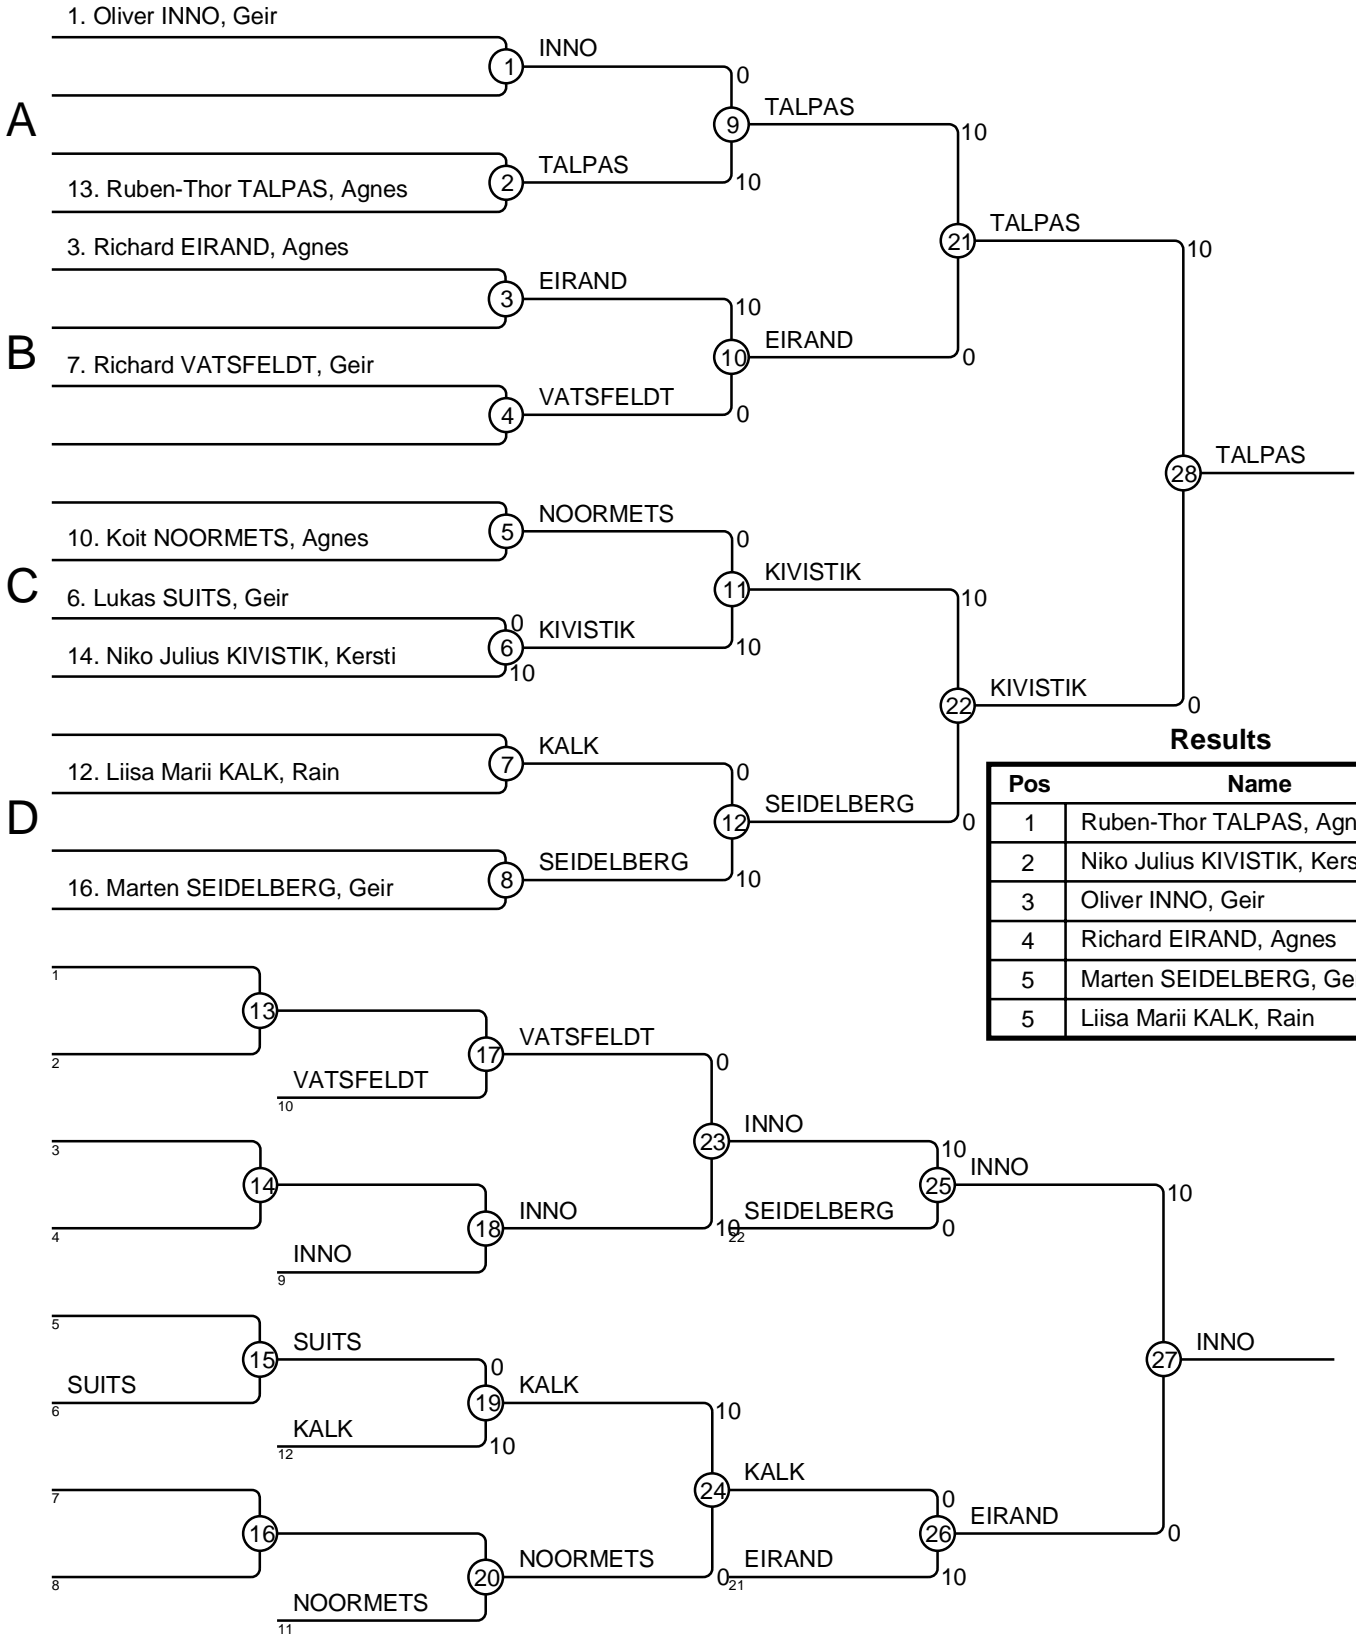

Ookami karikasari I etapp 22.11.15 F-27kg

Competitors: 9

Ookami karikasari I etapp 22.11.15 F-30kg

Competitors: 3

Competitors

#	Name	Grade	Club	1	2	3	Wins	Pts	Pos
1	Taago PIKK	?	Geir				0	0	3
2	Hans SCHNEIDER	?	Rain	10			1	10	2
3	Marko VALGE	?	Kersti	10	10		2	20	1

Matches

Match	White	Blue	Result	Time
1	Taago PIKK	1 2 Hans SCHNEIDER	0 - 10	0:00
2	Taago PIKK	1 3 Marko VALGE	0 - 10	0:00
3	Hans SCHNEIDER	2 3 Marko VALGE	0 - 10	0:00

Results

Pos	Name
1	Marko VALGE, Kersti
2	Hans SCHNEIDER, Rain
3	Taago PIKK, Geir