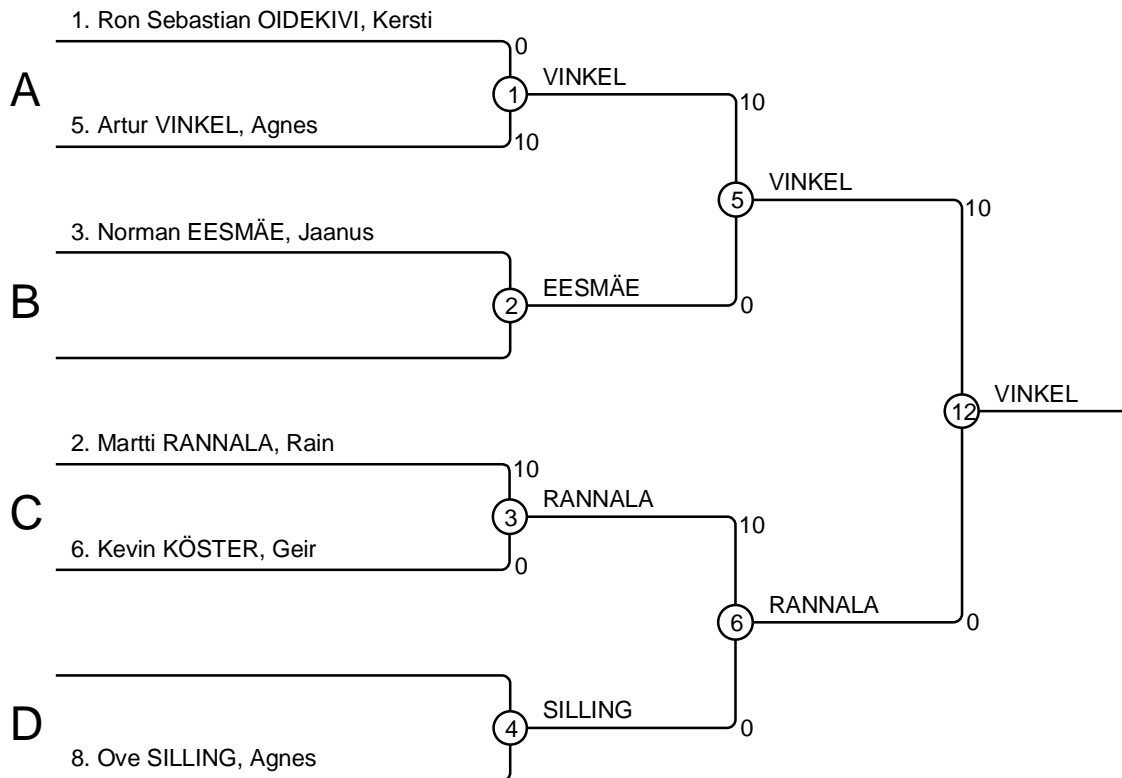

Ookami karikasari I etapp 22.11.15 F-25kg

Competitors: 6

Results

Pos	Name
1	Artur VINKEL, Agnes
2	Martti RANNALA, Rain
3	Norman EESMÄE, Jaanus
4	Ron Sebastian OIDEKIVI, Kersti
5	Ove SILLING, Agnes
5	Kevin KÖSTER, Geir