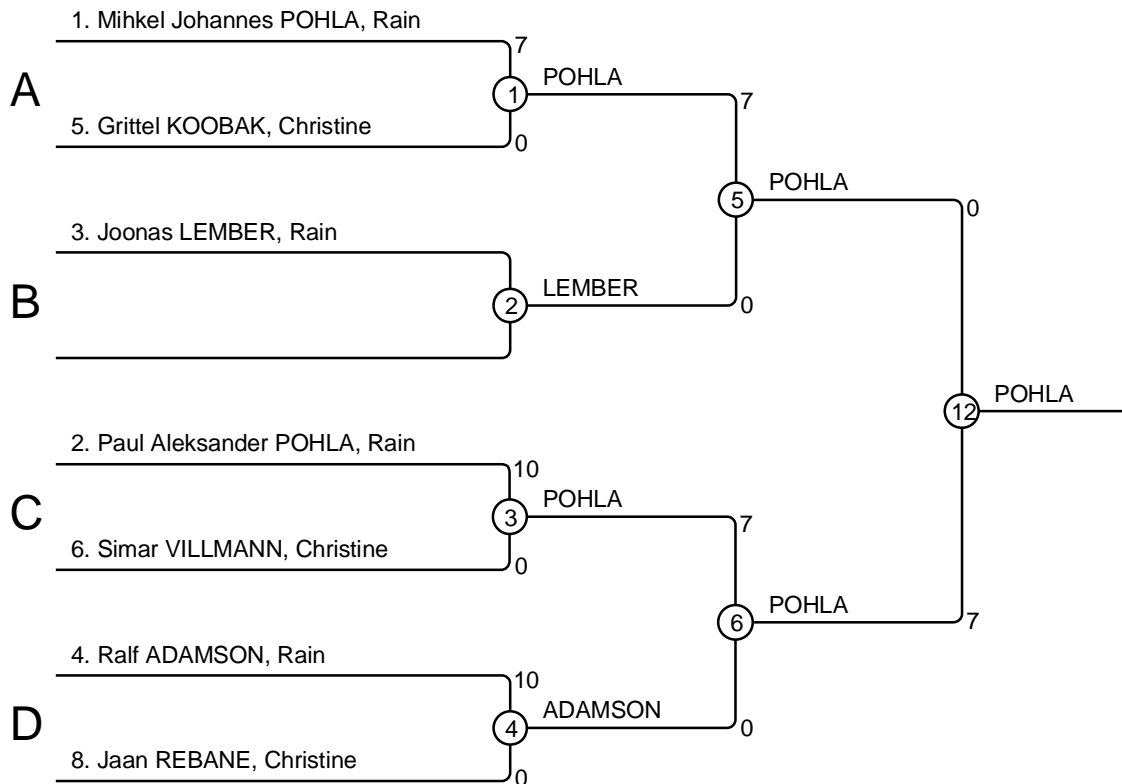

Ookami karikasari I etapp 22.11.15 C-34kg

Competitors: 7

Results

Pos	Name
1	Paul Aleksander POHLA, Rain
2	Mihkel Johannes POHLA, Rain
3	Ralf ADAMSON, Rain
4	Jaan REBANE, Christine
5	Grittel KOOBAK, Christine
5	Joonas LEMBER, Rain