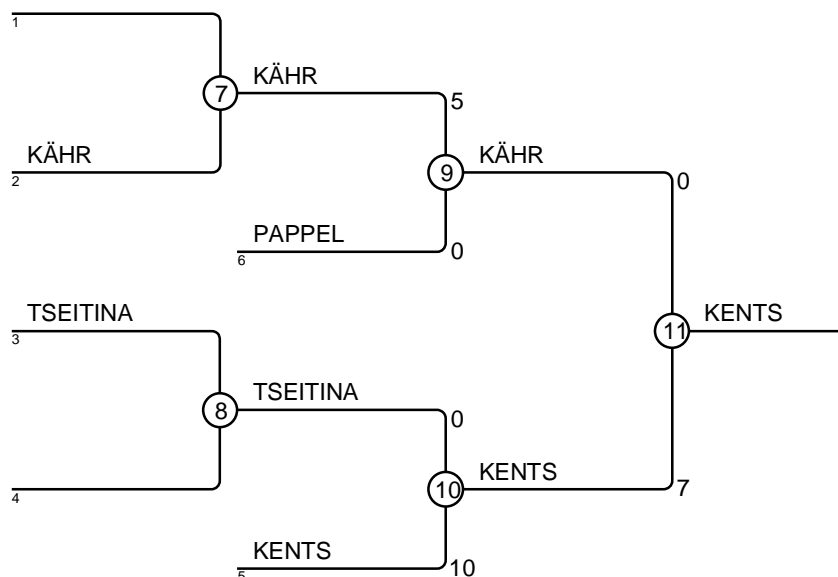

Ookami karikasari I etapp 22.11.15 C-46kg

Competitors: 6

Results

Pos	Name
1	Rasmus TALTS, Rain
2	Ats Andreas Prangli, Rain
3	Andreas KENTS, Rain
4	Martin Erki KÄHR, Rain
5	Robert PAPPEL, Rain
5	Aljona TSEITINA, Christine