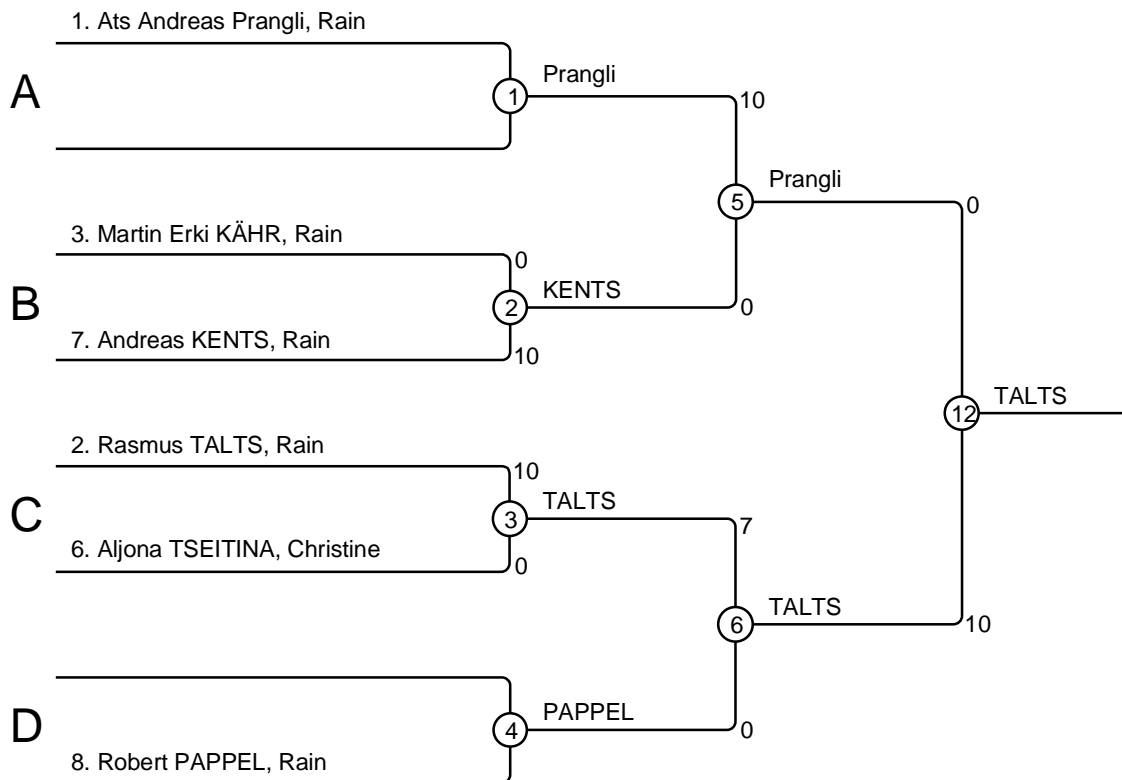

Ookami karikasari I etapp 22.11.15 C-46kg

Competitors: 6

Results

Pos	Name
1	Rasmus TALTS, Rain
2	Ats Andreas Prangli, Rain
3	Andreas KENTS, Rain
4	Martin Erki KÄHR, Rain
5	Robert PAPPEL, Rain
5	Aljona TSEITINA, Christine