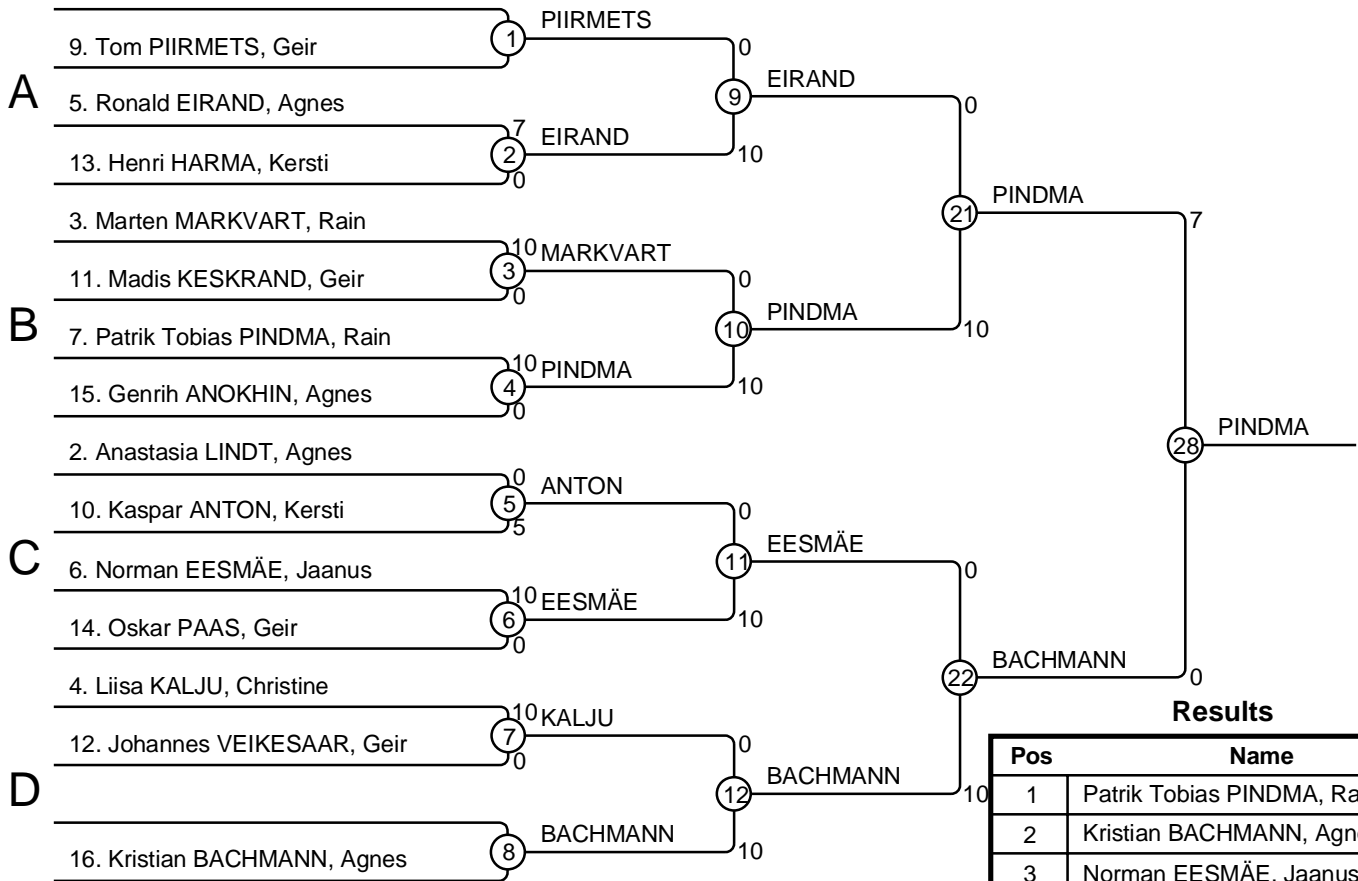

Ookami karikasari I etapp 22.11.15 F-30kg

Competitors: 3

Competitors

#	Name	Grade	Club	1	2	3	Wins	Pts	Pos
1	Taago PIKK	?	Geir				0	0	3
2	Hans SCHNEIDER	?	Rain	10			1	10	2
3	Marko VALGE	?	Kersti	10	10		2	20	1

Matches

Match	White	Blue	Result	Time
1	Taago PIKK	1 2 Hans SCHNEIDER	0 - 10	0:00
2	Taago PIKK	1 3 Marko VALGE	0 - 10	0:00
3	Hans SCHNEIDER	2 3 Marko VALGE	0 - 10	0:00

Results

Pos	Name
1	Marko VALGE, Kersti
2	Hans SCHNEIDER, Rain
3	Taago PIKK, Geir

Ookami karikasari I etapp 22.11.15 E-26kg

Competitors: 14