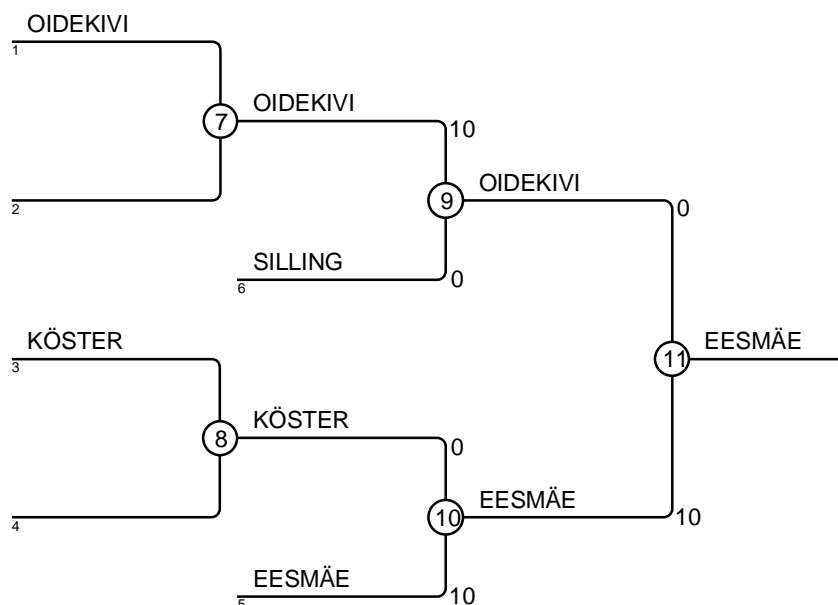

Ookami karikasari I etapp 22.11.15 F-25kg

Competitors: 6

Results

Pos	Name
1	Artur VINKEL, Agnes
2	Martti RANNALA, Rain
3	Norman EESMÄE, Jaanus
4	Ron Sebastian OIDEKIVI, Kersti
5	Ove SILLING, Agnes
5	Kevin KÖSTER, Geir